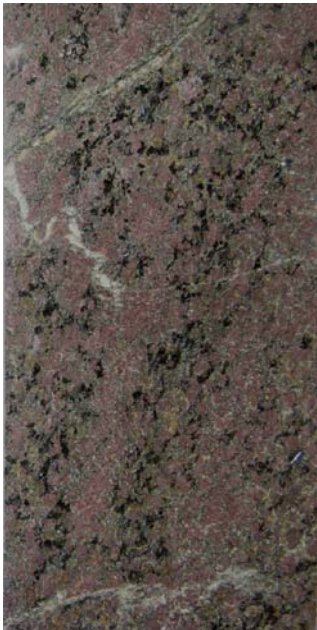

Kaunista kotisi

Sisustuskiivilaatta Savon helmi

Sisustuskiivilaatat soveltuvat sekä lattialaatoiksi että seinien verhoiluun. Laattoja saatava nyt myös kauniista Savon helmestä. Savon helmen sävy on tumma viininpunainen, jossa on paikoin kiveä elävöittäviä vaaleita kvartsiraitoja.

Väri:	Savon helmi
Koko:	305 x 610 x 10 mm ja 305 x 305 x 10 mm
Pintakäsittelyt:	Kiillotettu, sivut ja tausta sahattu
Hinta:	110 €/m ² , sisältää Alv:n 22 %, vapaasti Kaavi

Laatat pakattu laatikoihin, yhdessä laatikossa on pienempiä laattoja 10 kpl ja suurempia 6 kpl. Myydään laatikoittain. Laatassa hiukan paksuusheittoja, oikaistaan laastilla asennuksen yhteydessä. Myynti varastotilanteen mukaan. Alle 5 m² tilauksiin lisätään pientoimituslisä 30 €.

Savon helmi

Savon helmeä lattiassa