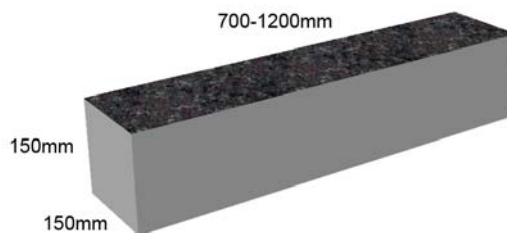

Asennus:

- Helppo asentaa

Suunnittelu:

- Edullinen ja lähes ikuinen kokonaisratkaisu
- Viimeistelee rakennetun ympäristön antaen kestävä ja arvokkaan vaikutelman kohteelleen
- Soveltuu joko reunustamaan kivetyksiä tai korottamaan pieniä porrastuksia

Huolto:

- Huolto ja kunnossapito vähäistä
- Lumet sulavat nopeasti keväällä

Käyttökohteet:

- Reunuskivenä
- Porrasreunuksena

REUNAKIVIVAIHTOEHDOT:

- Savon helmi, päällys poltettu, sivut sahattu, leveys 150mm, korkeus 150mm, pituus 700-1200mm, paino 64 kg/jm
  Hinta: 79 €/jm
- Savon helmi, päällys kiillotettu, sivut sahattu, leveys 150mm, korkeus 150mm, pituus 700-1200mm, paino 64 kg/jm
  Hinta: 79 €/jm
- Kurun harmaa, kaikki sivut sahattu, leveys 70mm, korkeus 150mm, pituus n.200mm, paino 30 kg/jm, toimitusaika 3-5vkoa
  Hinta: 32 €/jm
- Kurun harmaa, ylä- ja alapinta lohkottu, muut sivut sahattu, leveys 100mm, korkeus 150mm, pituus 500-800mm, paino 45 kg/jm, toimitusaika 3-5 vkoa
  Hinta: 33 €/jm

MUUT TYÖSTÖT: Savon helmi –kivilajissa päädyn polttaminen tai kiillotus 20 €/kpl

PAKKAUS: Pakattu lavalle Minimimyyntierät: Savon helmi 5 jm, Kurun harmaa 10 jm.

Hinnat vapaasti Kaavilla tai ko. tuotetta valmistavalla tehtaalla, sis. alv:n 22%

Muut veloitukset: Lava/säkkiveloitus 15 €/kpl, vajaan pakkauksen lisä 20 €/pakkaus (mikäli toimitetaan vajaalavoina).

Pidätämme oikeudet muutoksiin.

SAVON HELMI, PÄÄLLYS KIILOTTETTU