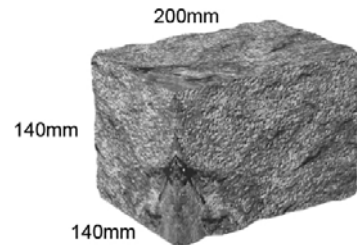

Huolto:

- Huolto ja kunnossapito vähäistä

Käyttökohteet:

- Pihakivet

NUPUKIVI:

PINTAKÄSITTELY: Ympäri lohkottu

VÄRIT: Harmaa ja Punainen

KOOT: 140x140x200mm, matala nupukivi 80x140x200-220mm

PAKKAUS: Lavalla, yhdellä lavalla 5m²

PAINO: 312 kg/m²

HINTA: Harmaa 79 €/m², Punainen 92 €/m²

MATALA NUPUKIVI:

PINTAKÄSITTELY: Ympäri lohkottu

VÄRIT: Harmaa ja Punainen

KOOT: 80x140x200-220mm

PAKKAUS: Lavalla, yhdellä lavalla n.6m²